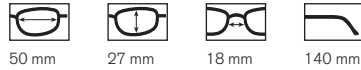

# READING

2

Ready Readers • Specials

- Flex hinges
- Case

**NEW**

**7461 0 .** Black silver

- + 1.0 **7461 00**
- + 1.5 **7461 01**
- + 2.0 **7461 02**
- + 2.5 **7461 03**
- + 3.0 **7461 04**

**7461 1 .** Black red